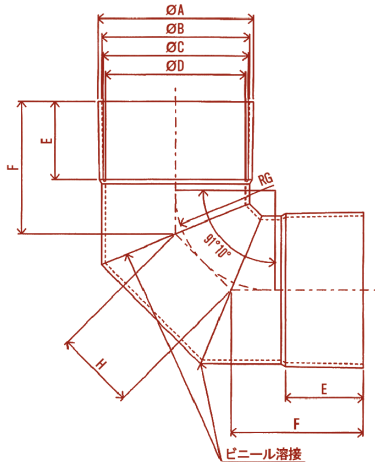

・ VU 大口径 継手 ・

VU DL (90°エルボ) ▶▶

サイズ	A	B	C	D	E	F	G	H
450	499	472.6	468.1	442	250	425	320	254
500	552	522.8	518.2	489	280	470	340	280
600	669.9	634.3	626.7	592	330	563	400	351

◀◀ VU 45°L (45°エルボ)

サイズ	A	B	C	D	E	F	G
450	499	472.6	468.1	442	250	425	320
500	552	522.8	518.2	489	280	470	350
600	669.9	634.3	626.7	592	330	563	430

VU DS (ソケット) ▶▶

サイズ	D	S	L
450	472.6	250	570
500	522.8	280	670
600	634.3	330	770

大敏製作所株式会社

Otoshi Seisakusho, Inc.

TEL.048-955-5844

FAX.048-955-1162