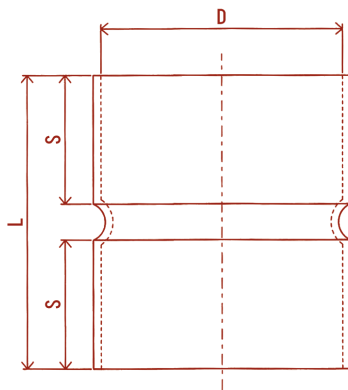

・ VU 大口径 継手 ・

VU DL (90°エルボ) ▶▶

サイズ	A	B	C	D	E	F	G	H
450	499	472.6	468.1	442	250	425	320	254
500	552	522.8	518.2	489	280	470	340	280
600	669.9	634.3	626.7	592	330	563	400	351

◀◀ VU 45°L (45°エルボ)

サイズ	A	B	C	D	E	F	G
450	499	472.6	468.1	442	250	425	320
500	552	522.8	518.2	489	280	470	350
600	669.9	634.3	626.7	592	330	563	430

VU DS (ソケット) ▶▶

サイズ	D	S	L
450	472.6	250	570
500	522.8	280	670
600	634.3	330	770

大敏製作所株式会社

Otoshi Seisakusho, Inc.

TEL.048-955-5844

FAX.048-955-1162