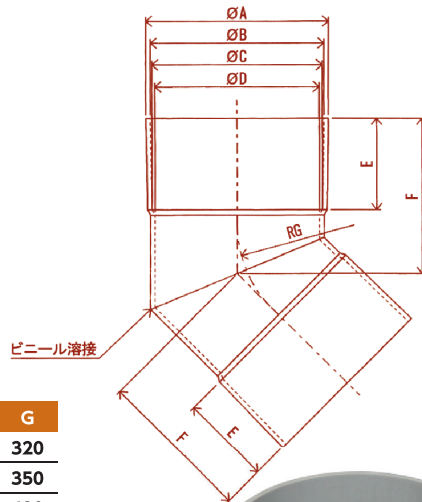

・ VU 大口径 継手 ・

VU DL (90°エルボ) ▶▶

サイズ	A	B	C	D	E	F	G	H
450	499	472.6	468.1	442	250	425	320	254
500	552	522.8	518.2	489	280	470	340	280
600	669.9	634.3	626.7	592	330	563	400	351

◀◀ VU 45°L (45°エルボ)

サイズ	A	B	C	D	E	F	G
450	499	472.6	468.1	442	250	425	320
500	552	522.8	518.2	489	280	470	350
600	669.9	634.3	626.7	592	330	563	430

VU DS (ソケット) ▶▶

サイズ	D	S	L
450	472.6	250	570
500	522.8	280	670
600	634.3	330	770

大敏製作所株式会社

Otoshi Seisakusho, Inc.

TEL.048-955-5844

FAX.048-955-1162